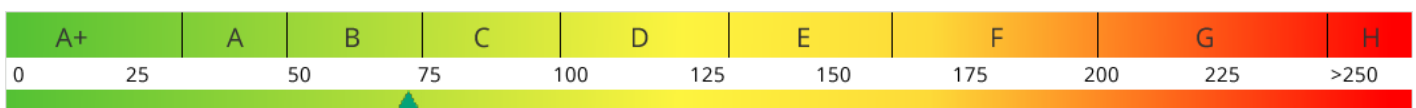

Sofort bezugsfertig - 2-Raumwohnung mit Dusche und Einbauküche

Otto-Damerau-Straße 18 - 02977 Hoyerswerda

WK 1

Wohnfläche ca. 54,08 m ²	Zimmer 2	Etage 3	Warmmiete 472,00 €
--	-------------	------------	------------------------------

Objekt-Nr.:122.4.48

Ausstattung & Preise

- ✓ Bad mit Dusche
- ✓ Einbauküche
- ✓ Fernwärmeheizung
- ✓ Keller
- ✓ Glasfaser

Nettokaltmiete	Nebenkosten	Kaltwasser	Heizkosten	Warmmiete	Kaution
341,00 €	54,00 €	18,00 €	59,00 €	472,00 €	1.023,00 €

Energieausweis

Ausweisart	Gültig bis	Energieverbrauchskennwert	Energieeffizienzklasse
Verbrauch	11-2027	70,00 kWh/(m ² ·a)	B

Wärmewert

70,00 kWh/(a m²)

Hinweis

Dieses Exposé stellt kein vertragliches Angebot dar. Für die Richtigkeit und Vollständigkeit der im Exposé enthaltenen Daten wird keine Haftung übernommen. Änderungen der Angebote sowie eine zwischenzeitliche Vermietung behalten wir uns vor.