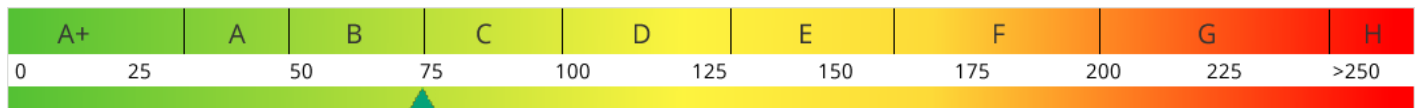

Wärmewert

B 72,00 kWh/(a m²)

Hinweis

Dieses Exposé stellt kein vertragliches Angebot dar. Für die Richtigkeit und Vollständigkeit der im Exposé enthaltenen Daten wird keine Haftung übernommen. Änderungen der Angebote sowie eine zwischenzeitliche Vermietung behalten wir uns vor.

SIE HABEN INTERESSE?

Vereinbaren Sie am besten noch heute einen Besichtigungstermin. Unser Team Vermietungsmanagement freut sich über Ihre Anfrage.

Telefon 03571 475 - 200

Fax 03571 475 - 333

E-Mail vermietung@wh-hy.de